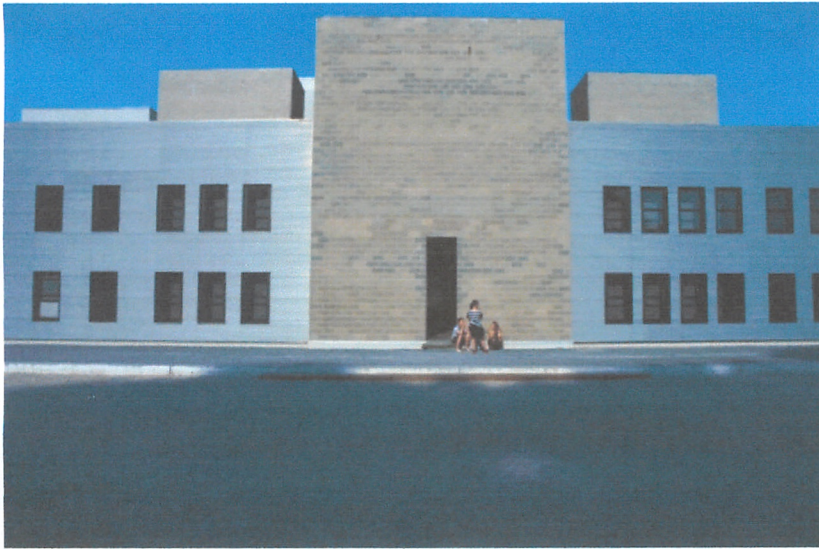

附表六：附件粘貼表(照片、剪報等)〈本表得以A4式影印後使用〉

一、水磨坊藝術中心

十字形概念建築

園區藝術裝置

中心收藏品

二、年度晚會

來賓入場

羅伯·威爾森藝術影像裝置