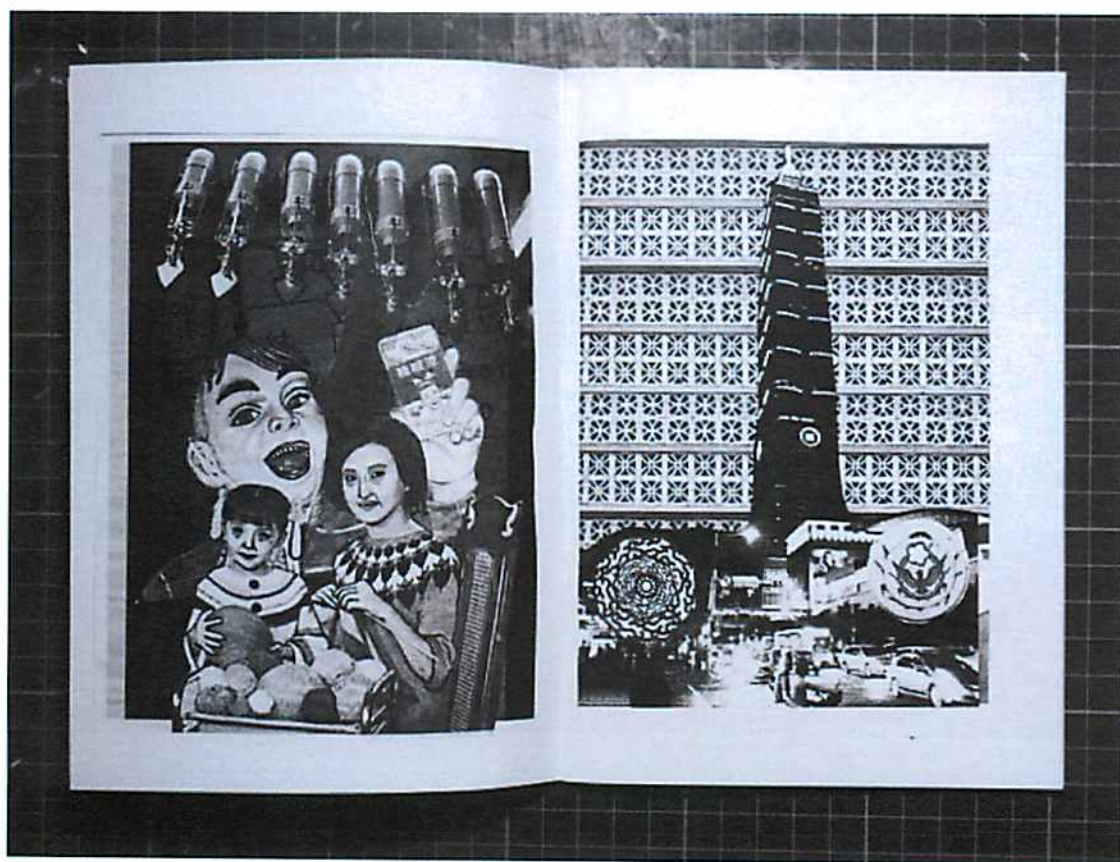

菲律賓藝術家Dex駐村發表 作品局部