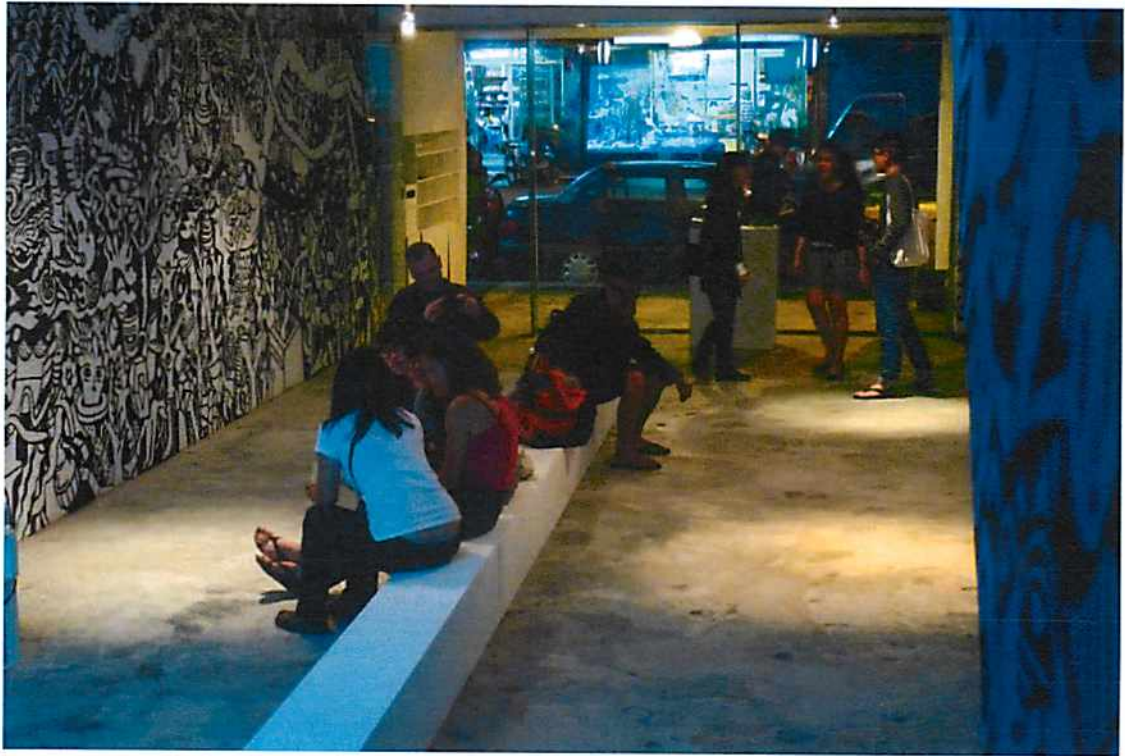

菲律賓藝術家Dex駐村發表 開幕活動紀錄