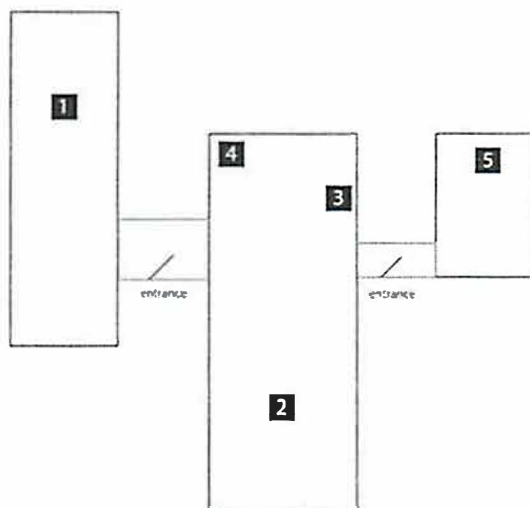

一、展出作品配置圖及展出明細表

編號	作品名稱	尺寸	材質	作品年代
1	註定消逝的悼念	依空間場域而定	單頻道投影	2010
2	Brother's Death	依空間場域而定	四頻道投影、低迴聲響	2009-2011
3	彼岸光景II	15cmx45cm	相紙輸出	2011
4	黑書	40cmx40cmx120cm	複合媒材	2011
5	我們在此相遇	依空間場域而定	裝置	2011