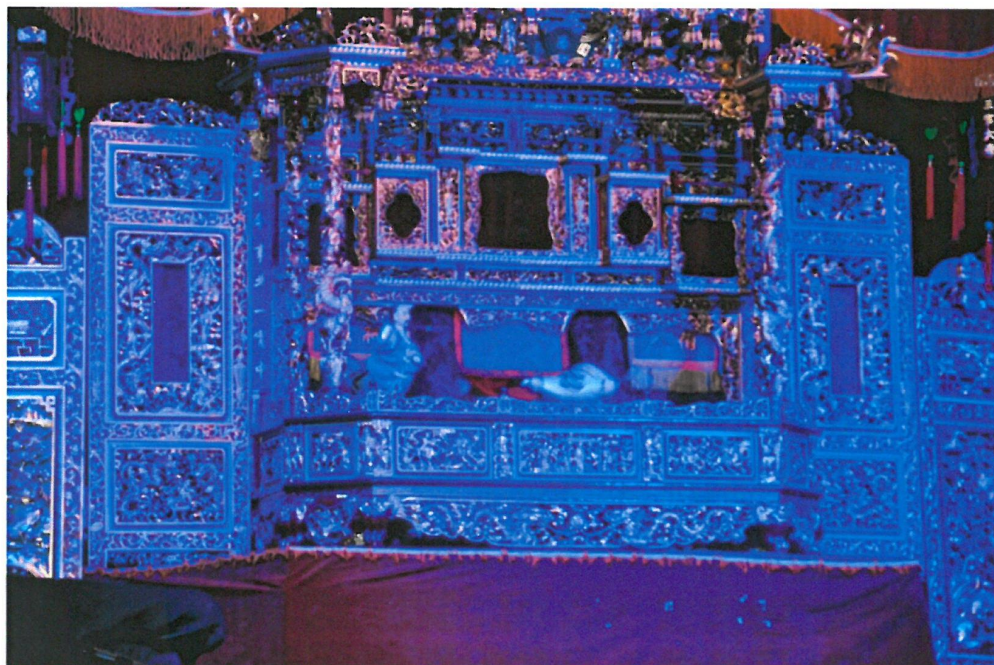

附表六：附件粘貼表(照片、剪報等) <本表得以 A 4 格式影印後使用>

掌中乾坤 2015 布袋戲展演阿罩霧風雲-P1

實施日期

104 年 11 月 21 日

地 點

烏日區朝天宮

說 明

舞台架設-搭配傳統彩樓

實施日期

104 年 11 月 21 日

地 點

烏日區朝天宮

說 明

演出一景-光影特效變化

掌中乾坤 2015 布袋戲展演阿罩霧風雲

實施日期 104 年 11 月 21 日

地 點 烏日區朝天宮

說 明 演出劇情

實施日期 104 年 11 月 21 日

地 點 烏日區朝天宮

說 明 觀眾欣賞劇團演出

掌中乾坤 2015 布袋戲展演阿罩霧風雲

實施日期	104 年 11 月 28 日	地 點	樹王里萬安宮
說 明	舞台架設-搭配傳統彩樓		

實施日期	104 年 11 月 28 日	地 點	樹王里萬安宮
說 明	後場樂曲開場序幕		