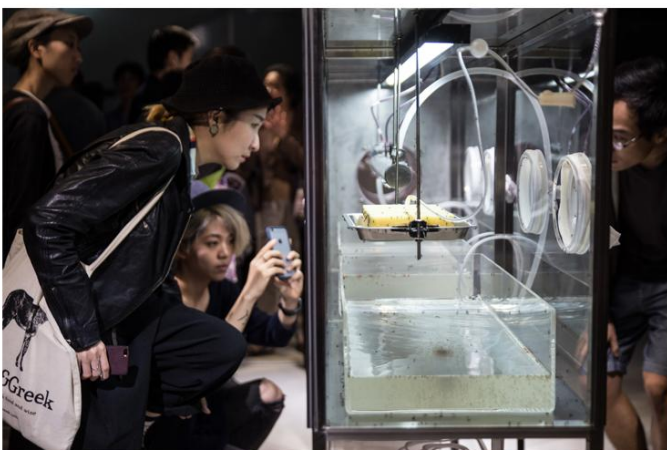

相關講座：朱安家、「哲學大逃殺」