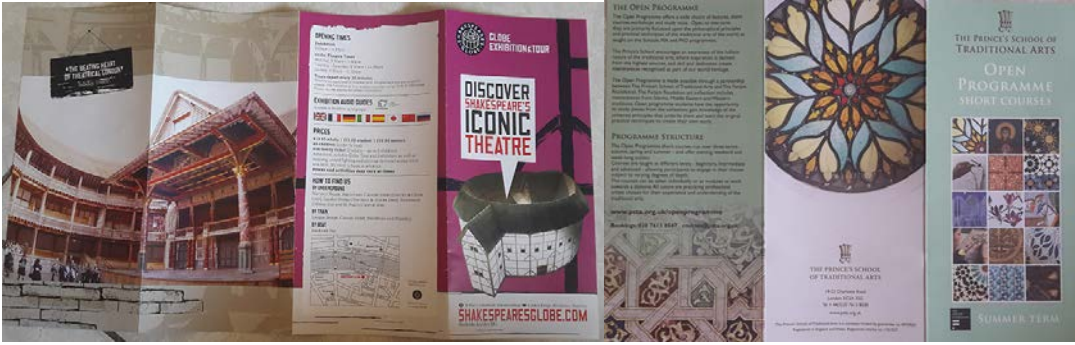

圖表 9 Cath Kids market research and display reference

圖表 10 Window shopping reference

請參考光碟片內容及所附圖片檔案內容!

附表六：附件粘貼表(照片、剪報等) [各個博物館與設計中心展覽]

圖表 11 大英博物館

圖表 12 Victoria and Albert Museum

圖表 13 The Geffrye Museum

# 附表六：附件粘貼表(照片、剪報等)

[ 創意市集相關資料 ]

圖表 14 Portobello Market / old spltalfields Market

請參考光碟片內容及所附圖片檔案內容!

附表六：附件粘貼表(照片、剪報等) [收集之相關目錄資料]

請參考光碟片內容及所附圖片檔案內容!

附表六：附件粘貼表(照片、剪報等) [歐洲城市走訪參觀資料]

阿姆斯特丹 / 巴塞隆納 / 米蘭 / 巴黎 / 羅馬等