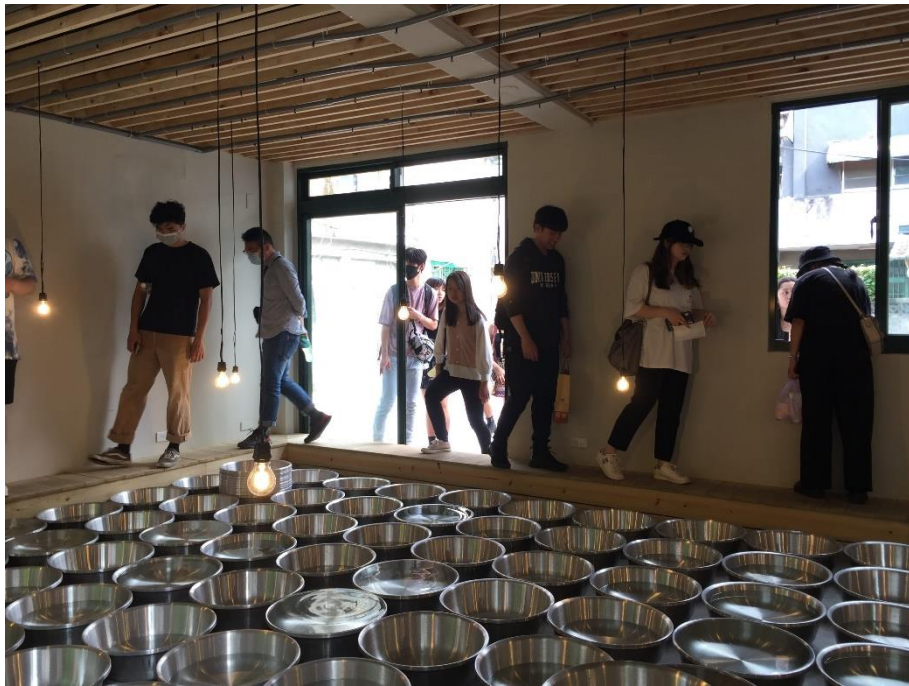

## 導覽記錄

2021.03.18 展前校內導覽

2021.03.25 台藝大雕塑系導覽

2021.03.27 台藝大學分班導覽

2021.04.08 一般民眾導覽

2021.04.10 台藝大美術系碩士班導覽

2021.04.30 台北市社區大學導覽

2021.05.04 元智大學導覽