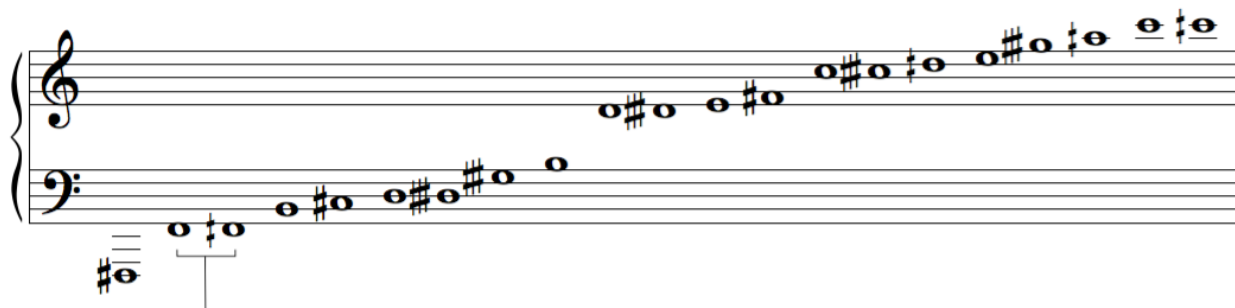

Sheng
三十七簧笙

Zheng
(ebow, archet)
鋼弦箏
(ebow, 弓)

Scordatura
定弦

étouffer avec de la pâte-à-fixe
以黏土固定

NOTATION

SHENG

 cluster / 音堆

 son d'air / 氣音

 expirer, inspirer / 吐氣，吸氣

 embouchure couverte, embouchure ouverte

 appuyer partiellement sur le trou / 虛按

vib. = vibrato

s. vib. = sans vibrato

ZHENG

 木音

 柱音