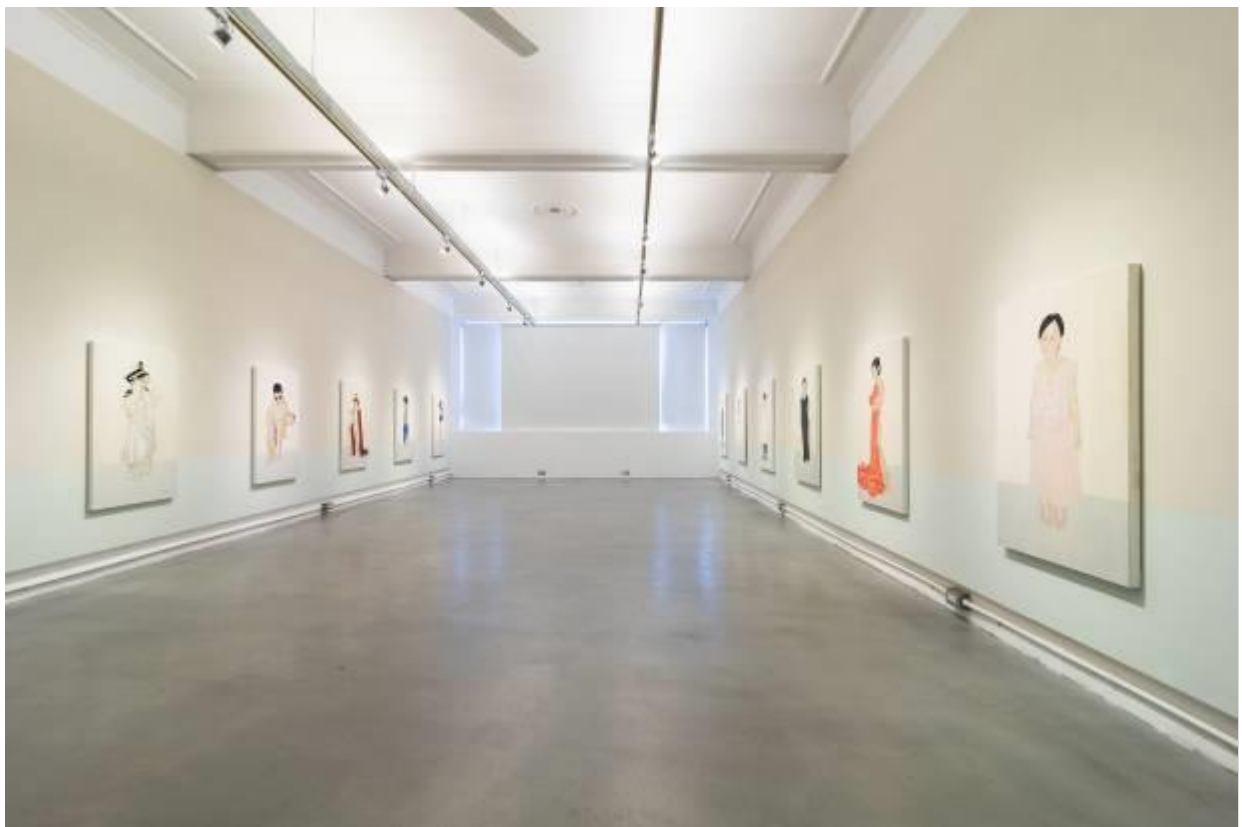

展場實景

開幕照片

# Homunculus

Wu Yih-Han Solo Exhibition : 12.10<sup>th</sup>.2016 - 01.8<sup>th</sup>.2017

1. 椅子上的女孩 Girl in the Chair | 70 x 70 cm | 2015
2. 一起吹 1 All Playing Together | 110 x 96 cm | 2015
3. 無題 4 Untitled 4 | 22.5 x 18 cm | 2016