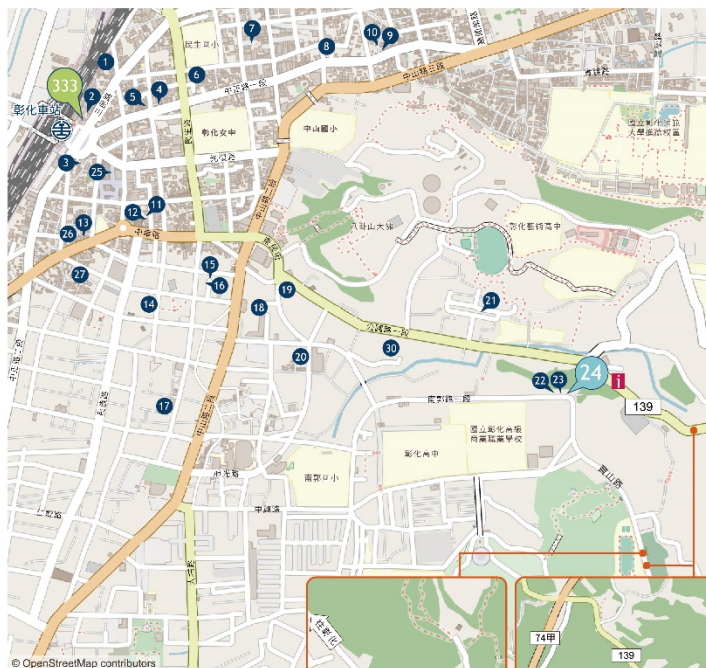

活動名稱：1/2 market(第三回)  
日期：109/06/13~06/14  
說明：室內微型市集/免費-攤商.入場

年度計畫：2020 跑攤藝術季

日期：109/08/15~10/18

說明：彰化老屋 × 當代藝術 × 日常風景

結合 8 位國內外藝術家，包含環保藝術，大地藝術，影像，裝置，行為藝術。

並與彰化市在地 30 個合作店家一同推廣常民藝術。

## 08.15 - 10.18