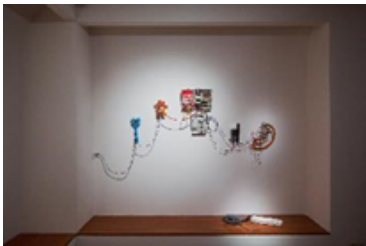

2021

各式五金及電子零件、改裝家庭吊扇、揚聲器及擴大機組、3D列印部件、雷射切割壓克力板、接觸式麥克風、展場走動的觀眾

Mixed media and several random people walking in space

150x150x240cm

NTD \$ 89000

---

03.

楊祐丞 Randy Yang