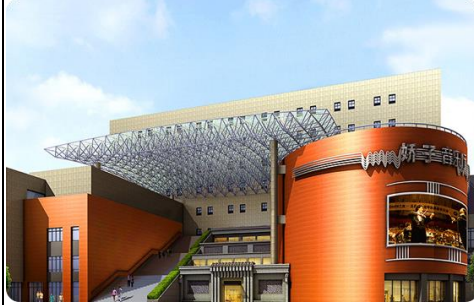

## 附表一：國際文化交流活動報告表

請務必填寫執行補助案計畫時所收集（如下列）之相關資料，作為本會國際文化交流資料庫之使用，其中標記（※）之符號將為公開上網資訊。

註：如本表不敷使用，請自行影印。

<p>※一、您所參與的活動(請勾選參與性質，並填寫相關活動/機構名稱，其欄位可自行增加)</p>	<p><input checked="" type="checkbox"/>藝術節 <input type="checkbox"/>音樂節 <input type="checkbox"/>戲劇節 <input type="checkbox"/>研討會 <input type="checkbox"/>展覽 <input type="checkbox"/>駐村計畫  <input checked="" type="checkbox"/>競賽 <input type="checkbox"/>影展</p> <p>活動名稱(中文)：2015 科幻星雲嘉年華                  暨第六屆全球華語科幻星雲獎頒獎典禮</p> <p>(英文)：</p> <p>網站：                  科幻星云网 WWW.WCSFA.COM</p> <p>主辦單位(中文)：中文名稱：世界華人科幻協會                  (英文)：World Chinese Science Fiction Association</p> <p><input type="checkbox"/>學校邀請 <input checked="" type="checkbox"/>機構邀請 <input checked="" type="checkbox"/>人才徵選 <input type="checkbox"/>課程/講座  <input type="checkbox"/>其他_____</p> <p>機構/舞團名稱(中文)：                  (英文)：                  網站：</p>
<p>※二、活動期程</p>	<p>(起)西元 2015 年 10 月 17 日～(迄)西元 2015 年 10 月 18 日</p>
<p>※三、活動地區 (請詳列)</p>	<p>(1)成都：IBOX 創意基地                  (2)成都：嬌子音樂廳                  (3)成都：科幻世界雜誌社</p>
<p>※五、活動場地資訊</p>	<p>場地名稱(中文)：IBOX 創意基地及嬌子音樂廳                  (英文)：</p> <p>場地簡介(含該場地技術設備、觀眾席數、場地特色)：                  IBOX 創意基地及嬌子音樂廳位於成都一環路東四段。IBOX 位於成都地鐵二號線牛王廟 D 出口處。從 IBOX 出發，沿一環路向東北方向步行 450 米即可到達嬌子音樂廳。                  IBOX 是擁有英國、丹麥、日本、臺灣及成都各地的國際創意文化聚集地。致力成為一個集建築設計、平面設計、工業設計、文創設計、時裝設計為一體的全球創意文化交流平臺。                  嬌子音樂廳位於成都藝術中心的西面，是目前國內著名音樂廳之一。廳內呈橢圓形，具有獨特的建築風格。廳內建築根據現代聲學原理設計和裝修，為您帶來最佳的觀賞體驗。</p> <p>場地網址：<a href="http://t.cn/RyvVAZa">http://t.cn/RyvVAZa</a> <a href="http://t.cn/RUNOEV3">http://t.cn/RUNOEV3</a> <a href="http://www.wcsfa.com/topic2015.php#">http://www.wcsfa.com/topic2015.php#</a></p>

日程/場地 <http://www.wcsfa.com/topic2015.php#>

※六、檢附場地照片  
(含室內、室外, 至少兩張)

<http://tw.weibo.com/2830766900/3880874976694337>

IBOX 是拥有英国、丹麦、日本、台湾及成都各地的国际创意文化聚集地

IBOX 创意基地及娇子音乐厅位于成都一环东四段。IBOX 位于成都地铁二

号。从 IBOX 出发, 沿一环路向东北方向步行 450 米即可到达娇子音乐厅