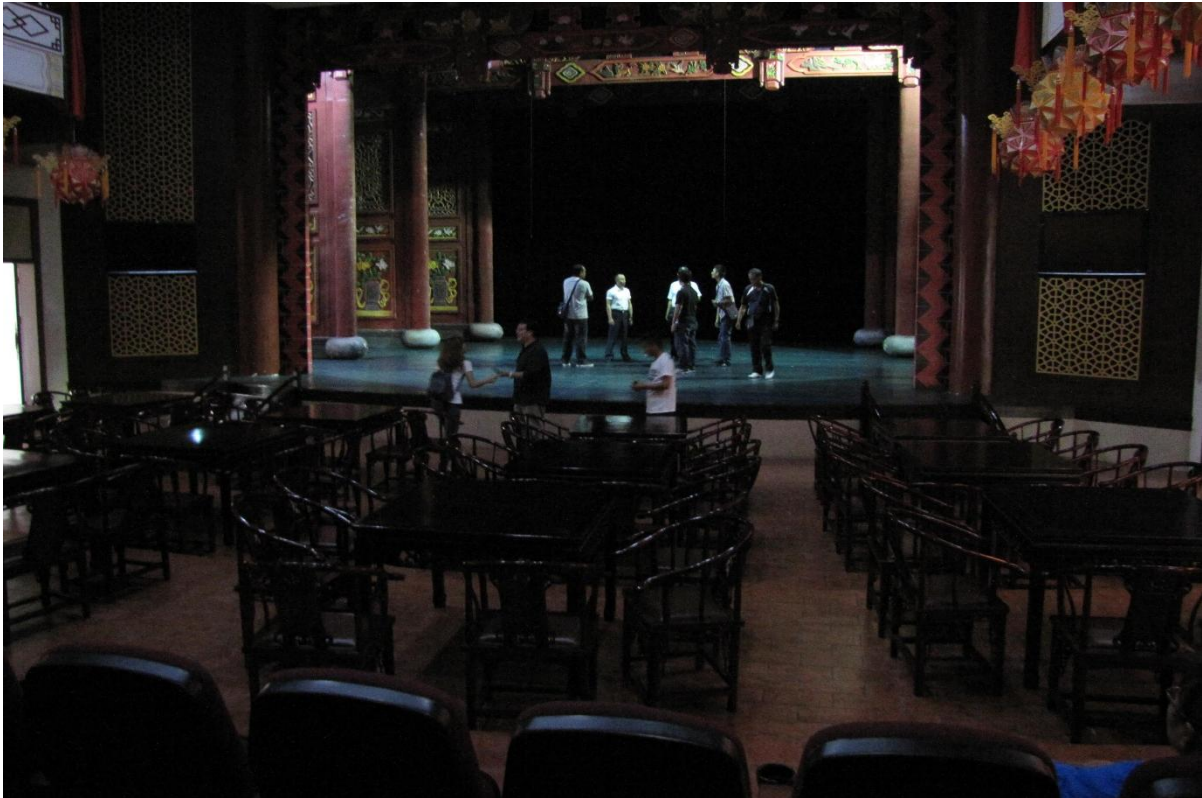

▲演出地點照片：1.台商投資區「海上絲路藝術公園」

舞台區

觀眾席

▲演出地點照片：2.惠安工作俱樂部

舞台區

觀眾席

▲演出地點照片：3.泉州市文廟前廣場

舞台區

觀眾席(長板凳,強調復古)

▲演出地點照片：3.南音藝苑小劇場

舞台區

南音藝苑外觀

▲演出地點照片：3.南音藝苑小劇場

前排觀眾席(桌椅)

觀眾席(後四排沒有桌子)