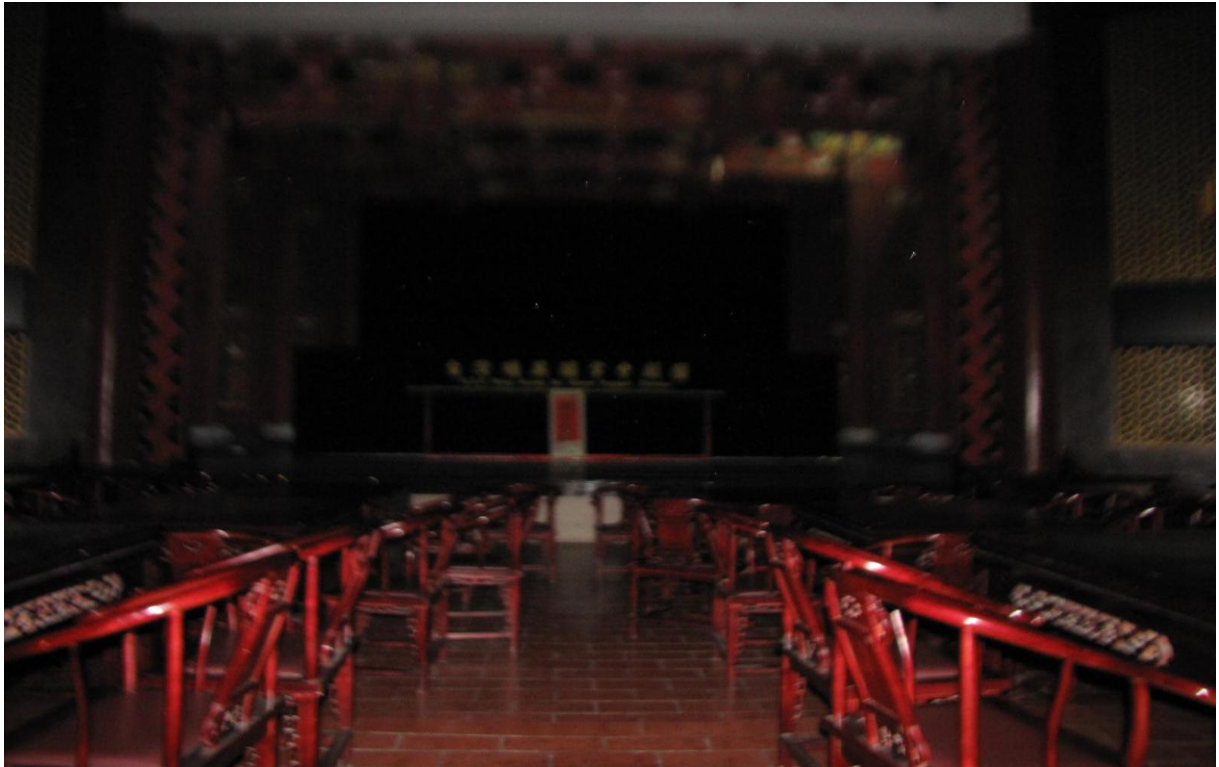

▲演出地點照片：1.台商投資區「海上絲路藝術公園」

舞台區

觀眾席

▲演出地點照片：2.惠安工作俱樂部

舞台區

觀眾席

▲演出地點照片：3.泉州市文廟前廣場

舞台區

觀眾席(長板凳,強調復古)

▲演出地點照片：3.南音藝苑小劇場

舞台區

南音藝苑外觀

▲演出地點照片：3.南音藝苑小劇場

前排觀眾席(桌椅)

觀眾席(後四排沒有桌子)