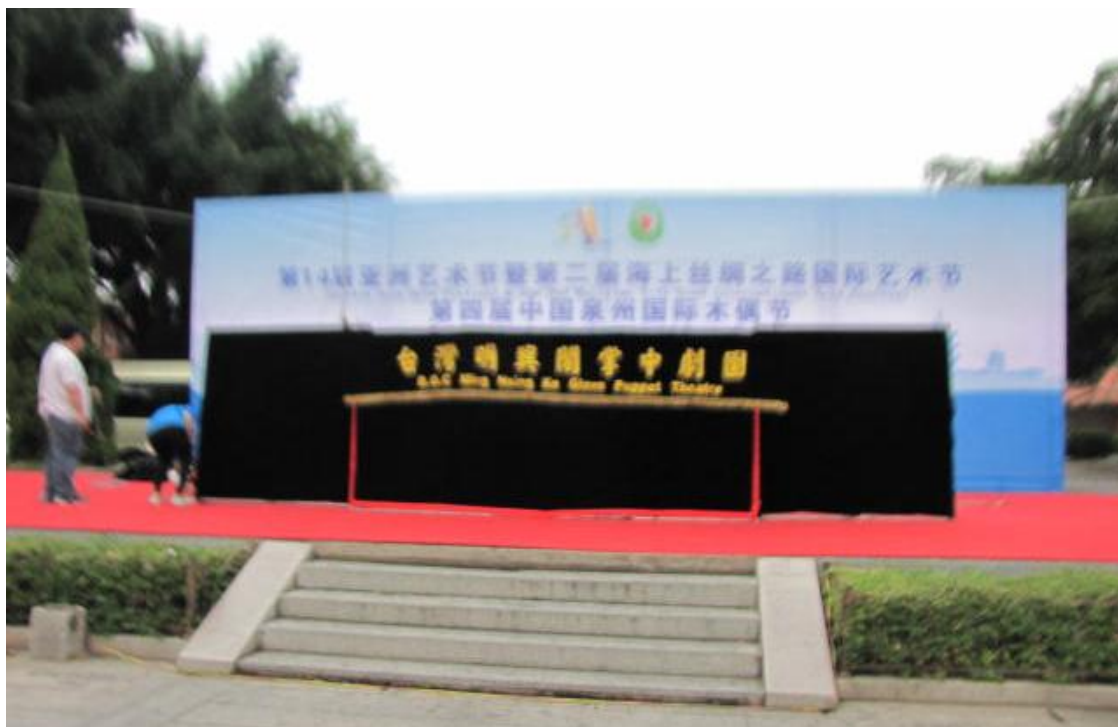

▲演出地點照片：1.台商投資區「海上絲路藝術公園」

舞台區

觀眾席

▲演出地點照片：2.惠安工作俱樂部

舞台區

觀眾席

▲演出地點照片：3.泉州市文廟前廣場

舞台區

觀眾席(長板凳,強調復古)

▲演出地點照片：3.南音藝苑小劇場

舞台區

南音藝苑外觀

▲演出地點照片：3.南音藝苑小劇場

前排觀眾席(桌椅)

觀眾席(後四排沒有桌子)