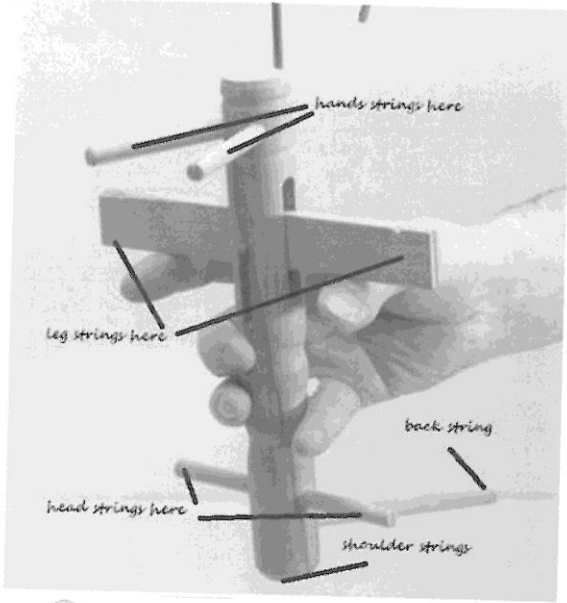

Vertical Control→

←Bross Control