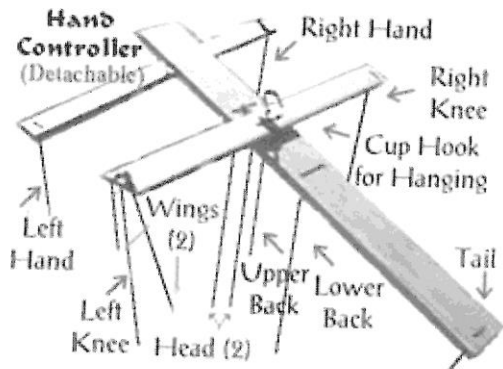

←Airplane Control