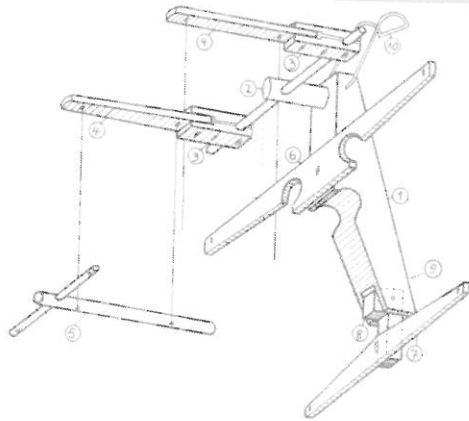

Vertical Control→

←Bross Control