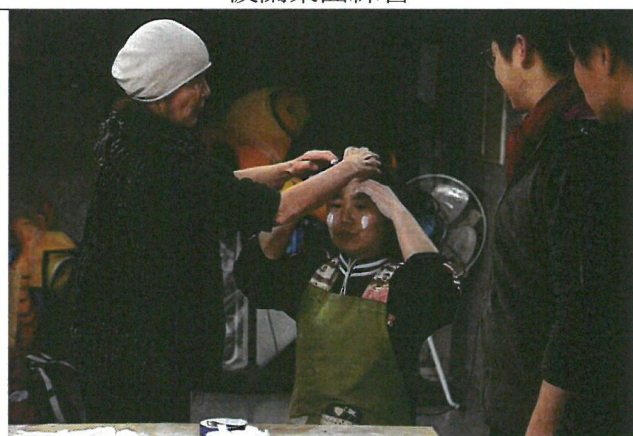

## 2016《波蘭凡歌蒂劇場工作坊》

時間：2016年2月15日~20日每天9:00~21:00

地點：利澤國際偶戲藝術村

波蘭樂曲練習

波蘭樂曲練習

波蘭舞蹈練習

面具製作解說

學員製作面具

利澤老街-走尪踩街