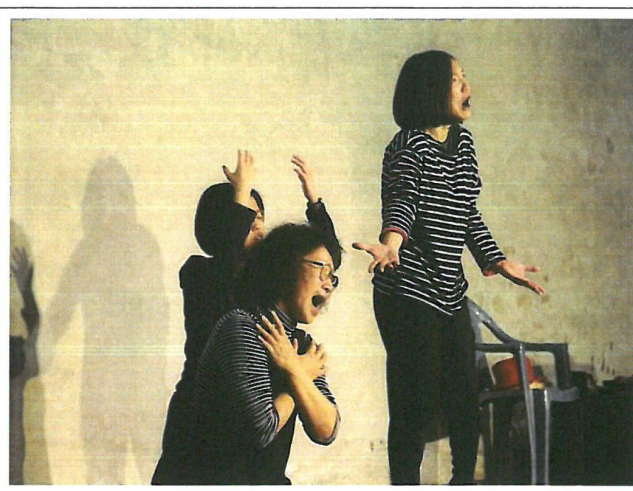

## 2016《波蘭凡歌蒂劇場工作坊》

時間：2016年2月15日~20日每天9:00~21:00

地點：利澤國際偶戲藝術村

波蘭樂曲練習

波蘭樂曲練習

波蘭舞蹈練習

面具製作解說

學員製作面具