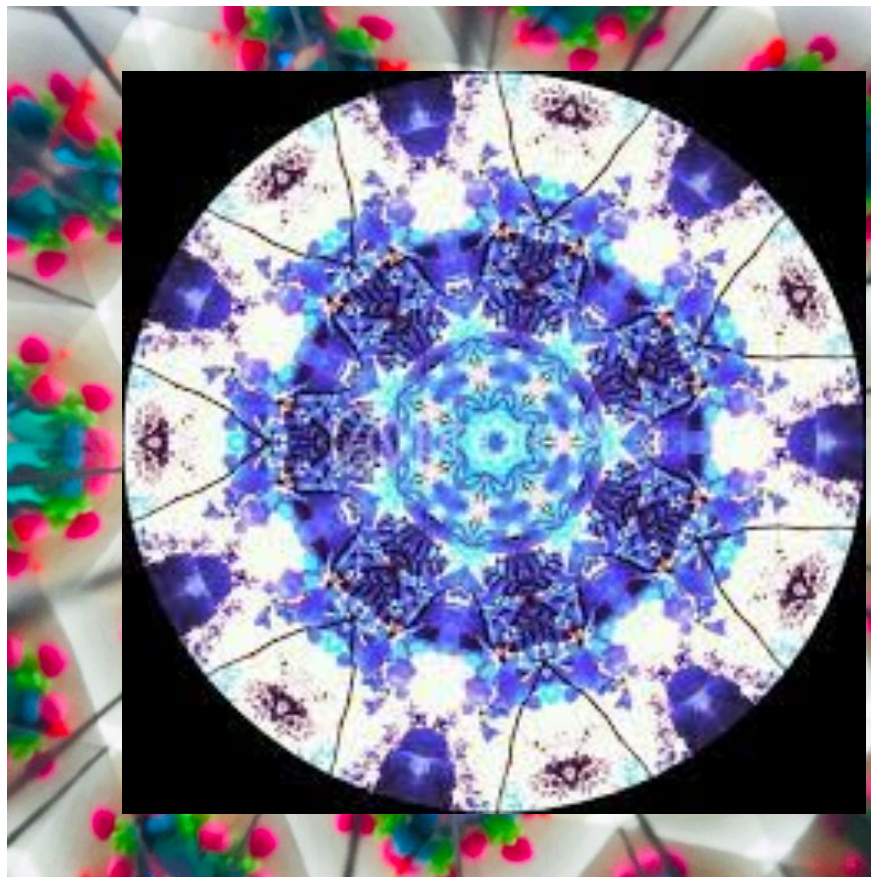

# 培養皿創作 報告

萬花筒 x 偶 x Magic Box

# 萬花筒

- 三面鏡：蜂巢狀正六邊形
- 兩面鏡：圓形
- 三面梯形鏡：球形

偶