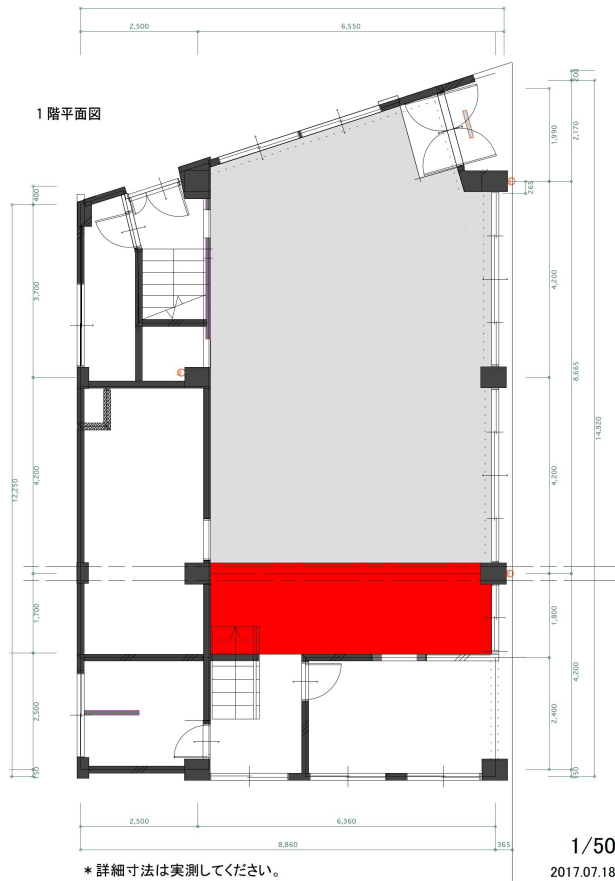

WAKABACHO WHARF 01

展演/活動場地名稱(中文)：橫濱人形之家(あかいくつ劇場)

展演/活動場地名稱(英文)：The Yokohama Doll Museum Theater

活動場地網站：<http://www.doll-museum.jp/guide>

展演/活動場地介紹

橫濱人形之家起源於1978年，收藏家大野英子捐贈大量戲偶給橫濱市，橫濱人偶博物館於1986年6月成立，是一個擁有豐富偶戲收藏及具備演出場地的偶戲文化館。