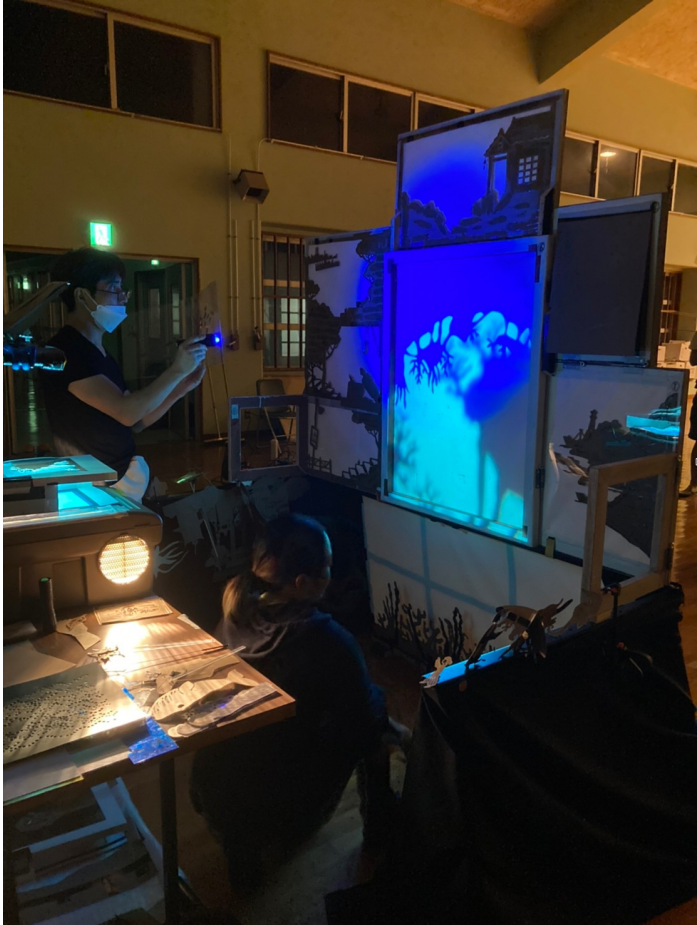

本屆及歷年來參與之台灣藝術家或團體名單

參加年度	參加個人/團體名稱	備註
2023	無獨有偶工作室劇團 編導：林孟寰	
2023	無獨有偶工作室劇團 音樂：雷昇	
2023	無獨有偶工作室劇團 演員：周浚鵬	
2023	無獨有偶工作室劇團 演員：李書樵	

展演/活動場地資訊

展演/活動場地名稱(中文)：與那國島 久部良小學

展演/活動場地名稱(英文)：Kubera

活動場地網站：<https://kubura-es.yonaguni.ed.jp/>

展演/活動場地介紹

久部良小學是位於日本最西端的島嶼與那國島最西端的小學。位於久浦村的山丘上，是遠眺台灣的風景名勝，深具歷史代表性，今年迎來了建校97週年。

展演/活動場地名稱(中文)：橫濱・若葉町藝術中心

展演/活動場地名稱(英文)：WAKABACHO WHARF

活動場地網站：<https://wharf.site/>

展演/活動場地介紹

Wakaba-cho Wharf 是一個私人藝術中心，結合了劇院、工作室和住宿，位於橫濱市中心一座擁有 60 年曆史的翻新小建築內，位於繁忙的伊勢佐木町購物區和 Oooka 河之間。