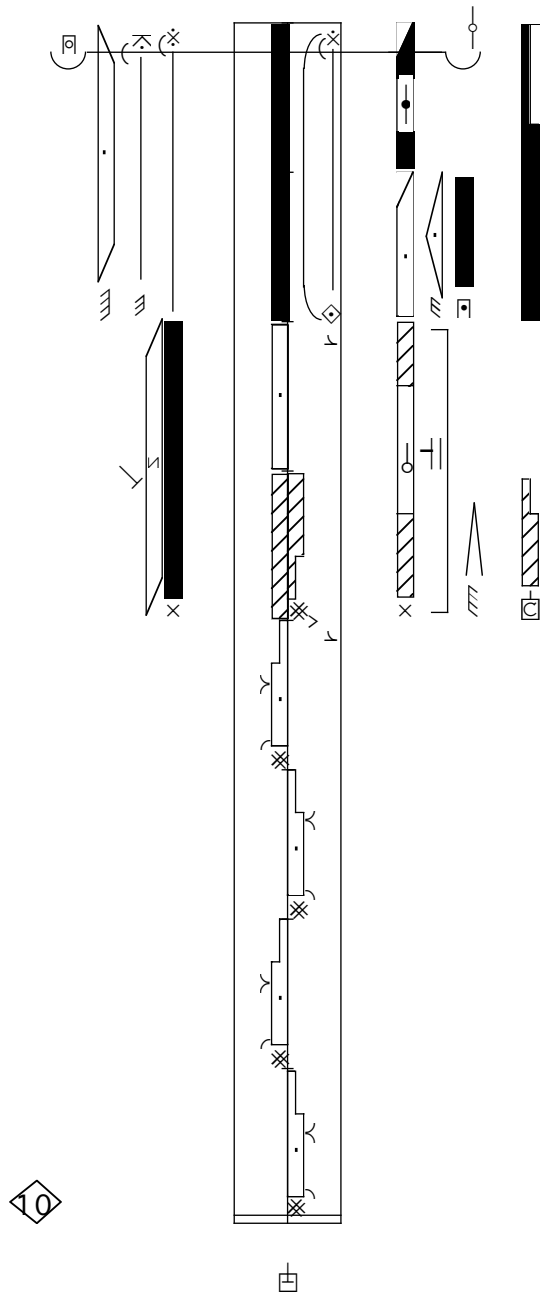

Prelude

Whirl Around 1

1 1

鼓聲預備拍

Drum beats introduction

= ♩ = 42

2

2 5

6

13

14

le corps reste  
incliné et en rotation  
pendant le tour

4 15

6

le corps reste en rotation pendant le tour

23

24

25

⊠

⊠

26

⊠

(un petit parcours circulaire presque sur place ?)

⊠

27

□

☒

□

□

28

✱

□