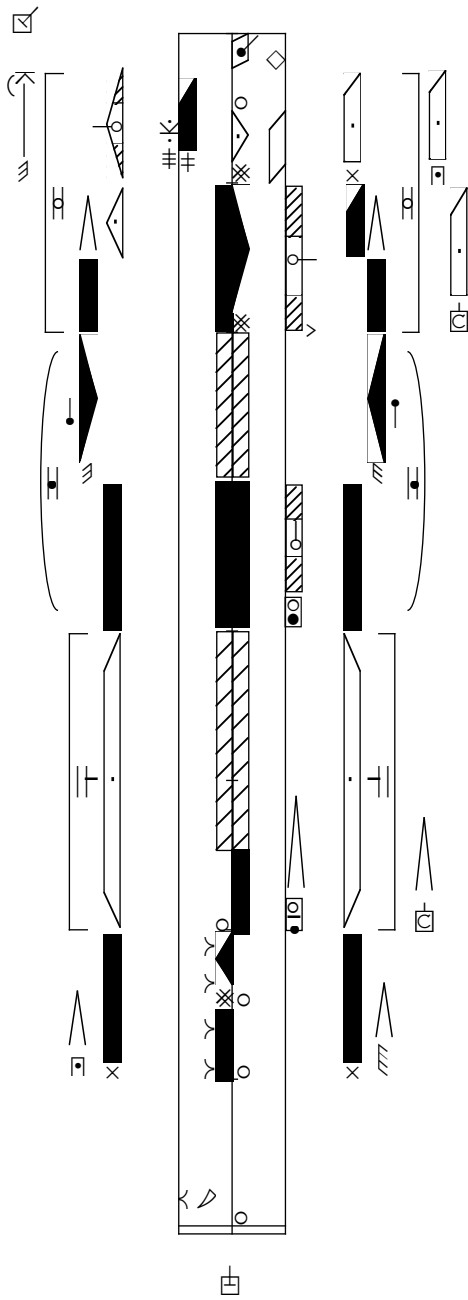

Prelude

Whirl Around 1

1 1

鼓聲預備拍

Drum beats introduction

= ♩ = 42

2

2 5

6

13

14

le corps reste  
incliné et en rotation  
pendant le tour

4 15

6

le corps reste en rotation pendant le tour

23

24

25

⊠

⊠

26

⊠

(un petit parcours circulaire presque sur place ?)

⊠

27

□

☒

□

□

28

✱

□