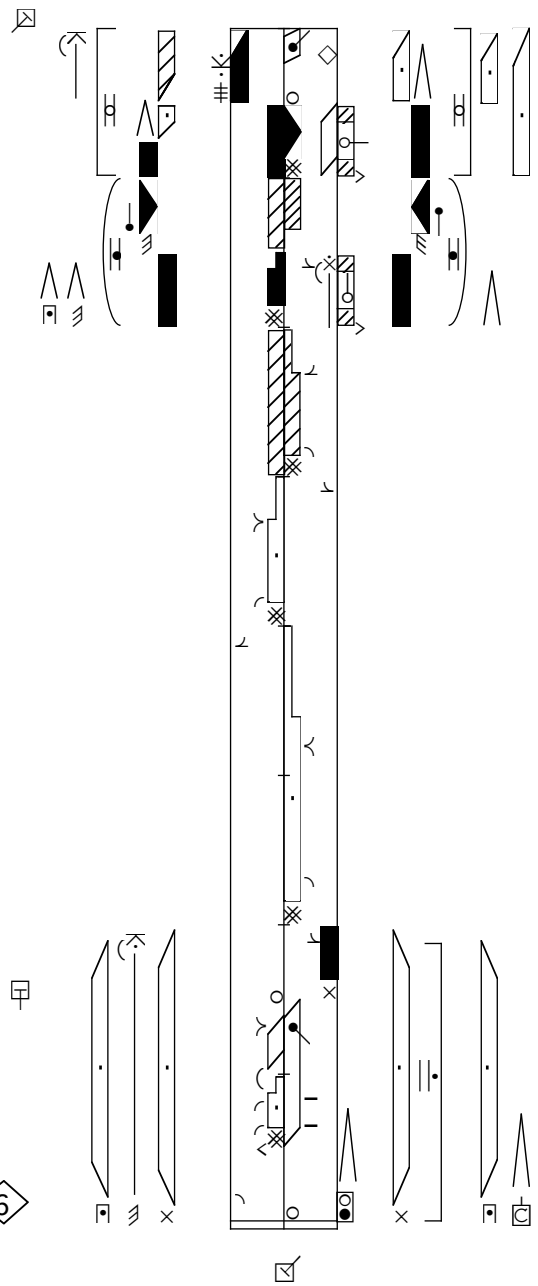

Prelude

Whirl Around 1

1 1

鼓聲預備拍

Drum beats introduction

= ♩ = 42

2

2 5

6

13

14

le corps reste  
incliné et en rotation  
pendant le tour

4 15

6

le corps reste en rotation pendant le tour

23

24

25

⊠

⊠

26

⊠

(un petit parcours circulaire presque sur place ?)

⊠

27

□

☒

□

□

28

✱

□