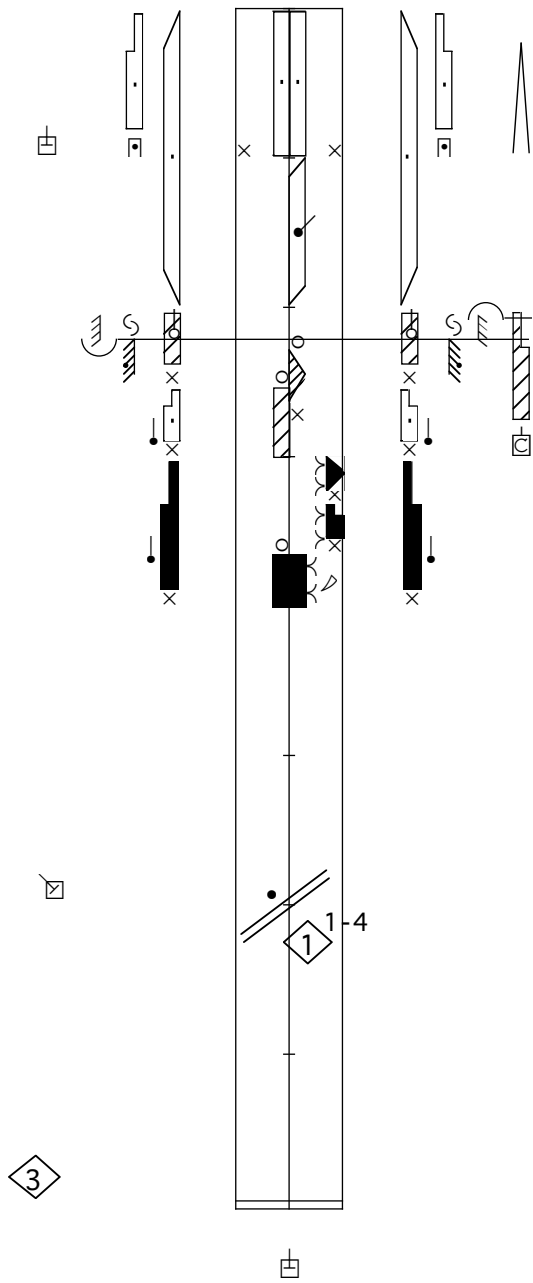

Prelude

Whirl Around 1

1 1

鼓聲預備拍

Drum beats introduction

= ♩ = 42

2

2 5

6

13

14

le corps reste  
incliné et en rotation  
pendant le tour

4 15

6

le corps reste en rotation pendant le tour

23

24

25

⊠

⊠

26

⊠

(un petit parcours circulaire presque sur place ?)

⊠

27

□

☒

□

□

28

✱

□