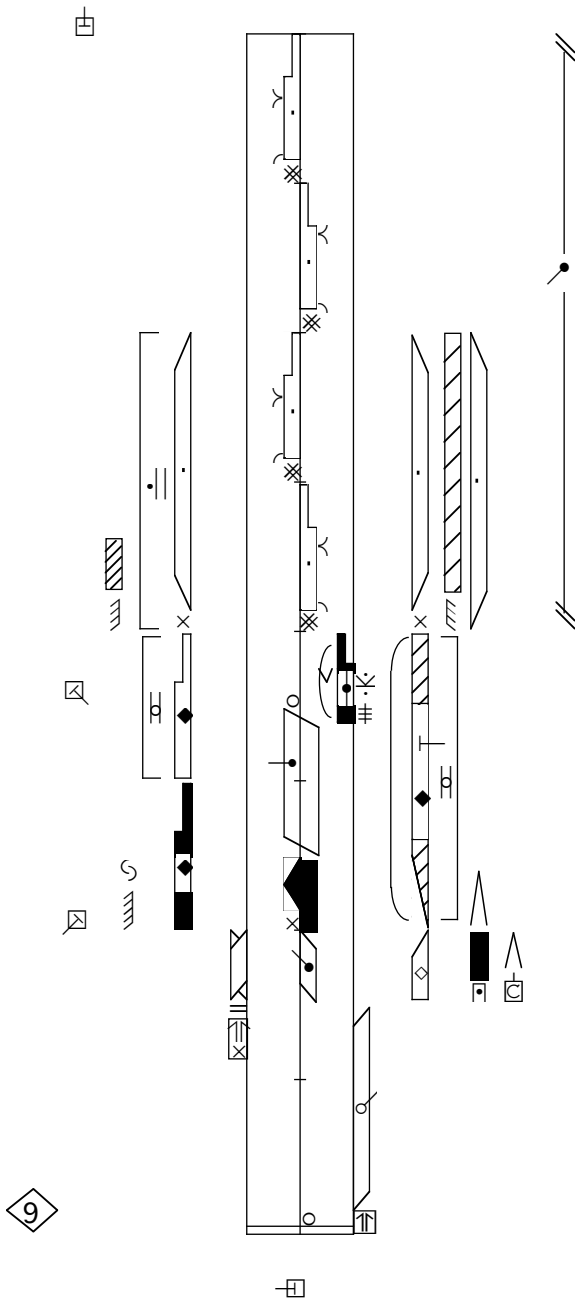

Prelude

Whirl Around 1

1 1

鼓聲預備拍

Drum beats introduction

= ♩ = 42

2

2 5

6

13

14

le corps reste  
incliné et en rotation  
pendant le tour

4 15

6

le corps reste en rotation pendant le tour

23

24

25

⊠

⊠

26

⊠

(un petit parcours circulaire presque sur place ?)

⊠

33

34

35

36