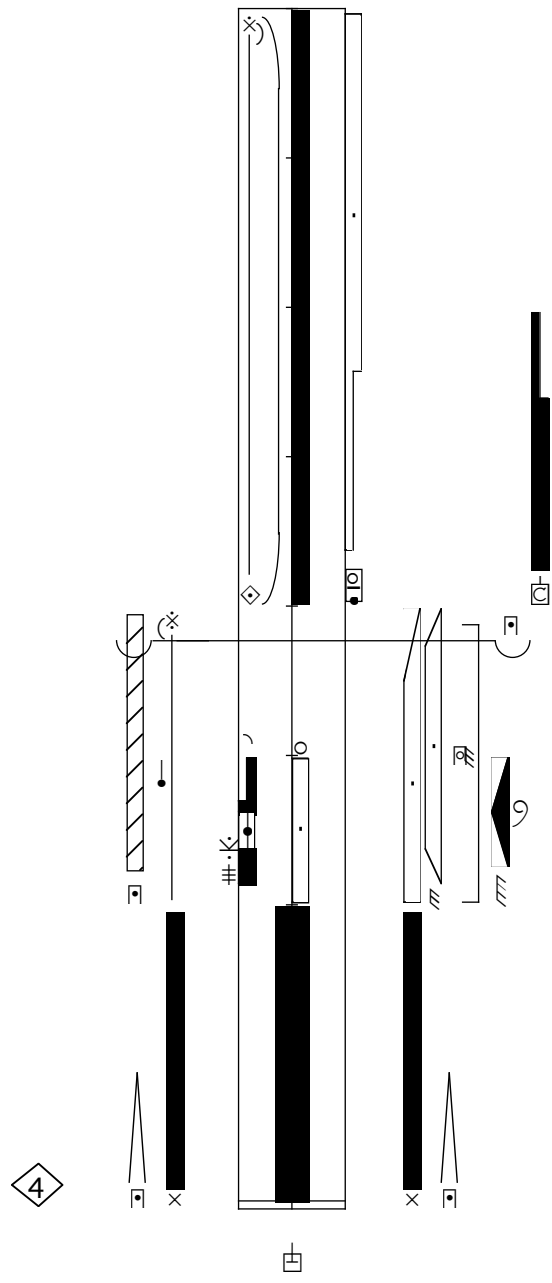

Prelude

Whirl Around 1

1 1

鼓聲預備拍

Drum beats introduction

= ♩ = 42

2

2 5

6

13

14

le corps reste  
incliné et en rotation  
pendant le tour

4 15

6

le corps reste en rotation pendant le tour

23

24

25

⊠

⊠

26

⊠

(un petit parcours circulaire presque sur place ?)

⊠