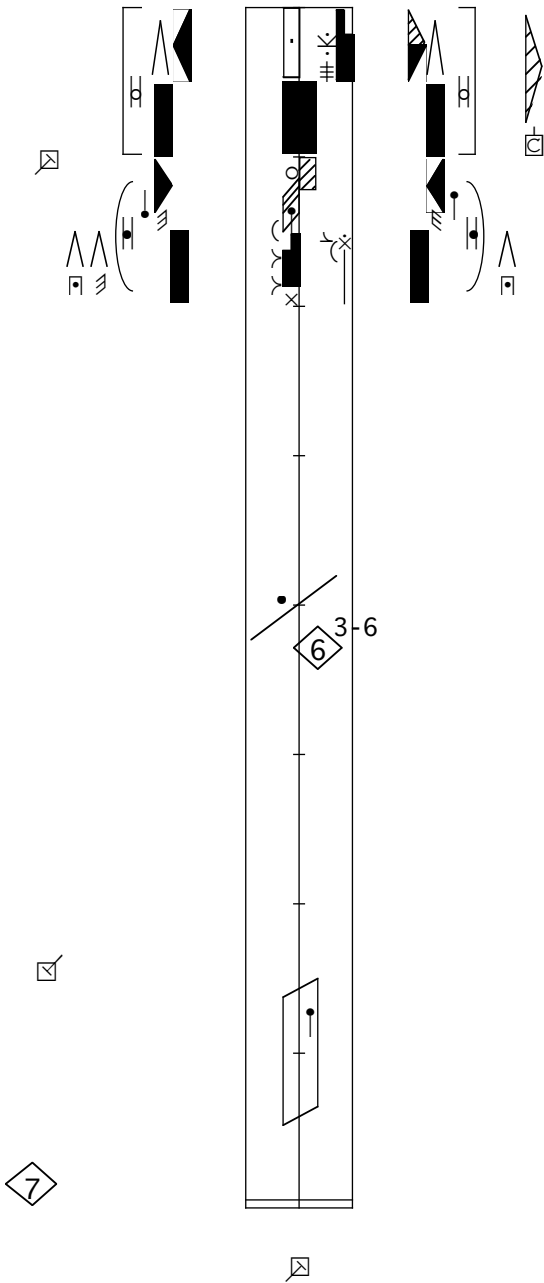

Prelude

Whirl Around 1

1 1

鼓聲預備拍

Drum beats introduction

= ♩ = 42

2

2 5

6

13

14

le corps reste  
incliné et en rotation  
pendant le tour

4 15

6

le corps reste en rotation pendant le tour

23

24

25

⊠

⊠

26

⊠

(un petit parcours circulaire presque sur place ?)

⊠

27

□

☒

□

□

28

✱

□