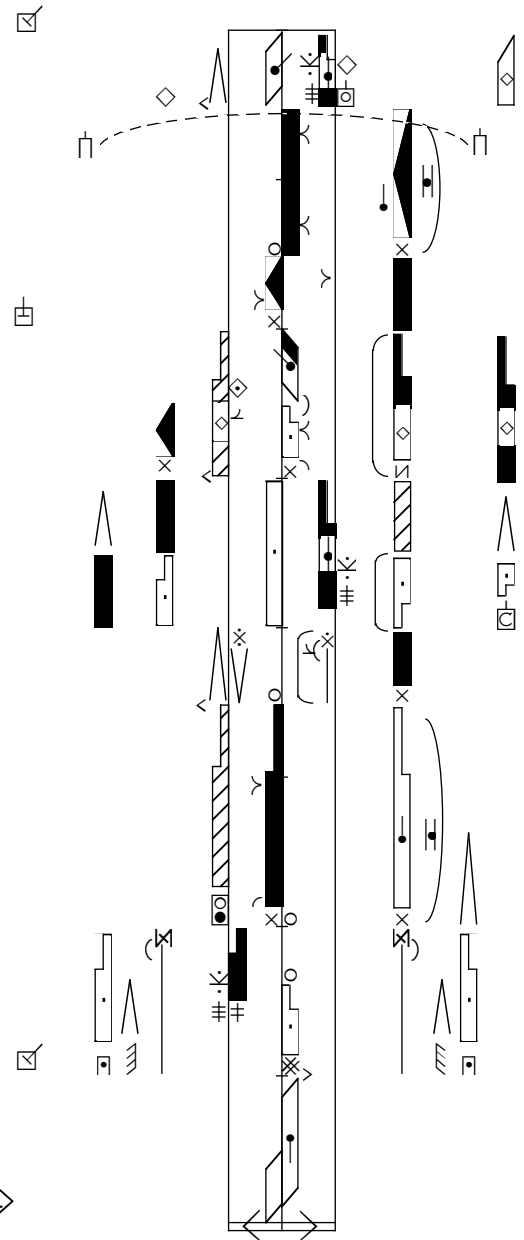

Prelude

Whirl Around 1

1 1

鼓聲預備拍

Drum beats introduction

= ♩ = 42

2

2 5

6

13

14

le corps reste  
incliné et en rotation  
pendant le tour

4 15

6

le corps reste en rotation pendant le tour

23

24

25

⊠

⊠

26

⊠

(un petit parcours circulaire presque sur place ?)

⊠

27

□

☒

□

□

28

✱

□