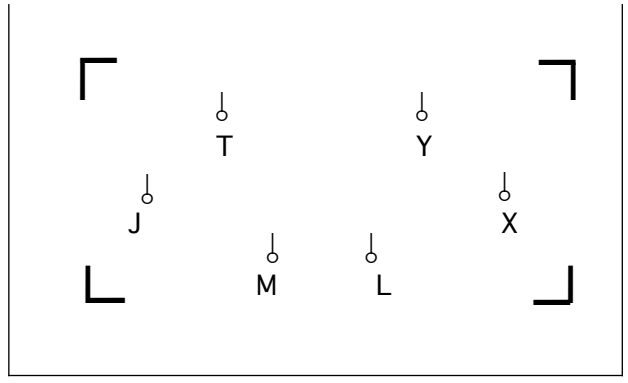

Prelude

Whirl Around 1

1 1

鼓聲預備拍

Drum beats introduction

= ♩ = 42

2

2 5

6

13

14

le corps reste  
incliné et en rotation  
pendant le tour

4 15

6

le corps reste en rotation pendant le tour

23

24

25

⊠

⊠

26

⊠

(un petit parcours circulaire presque sur place ?)

⊠