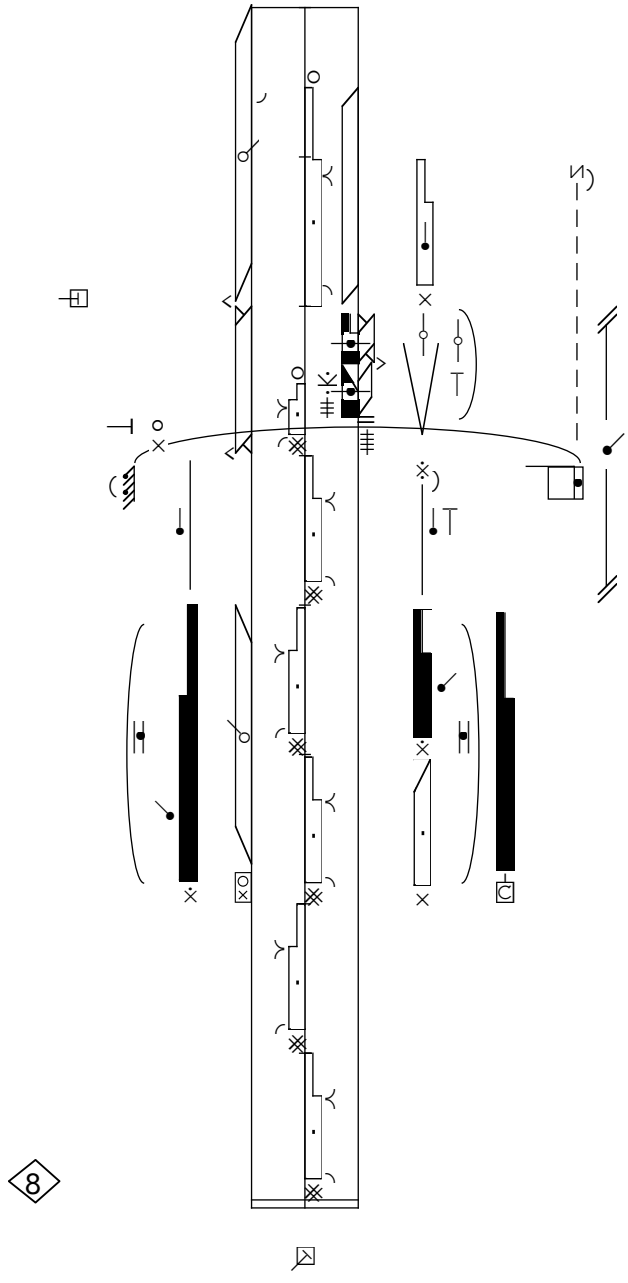

Prelude

Whirl Around 1

1 1

鼓聲預備拍

Drum beats introduction

= ♩ = 42

2

2 5

6

13

14

le corps reste  
incliné et en rotation  
pendant le tour

4 15

6

le corps reste en rotation pendant le tour

23

24

25

⊠

⊠

26

⊠

(un petit parcours circulaire presque sur place ?)

⊠