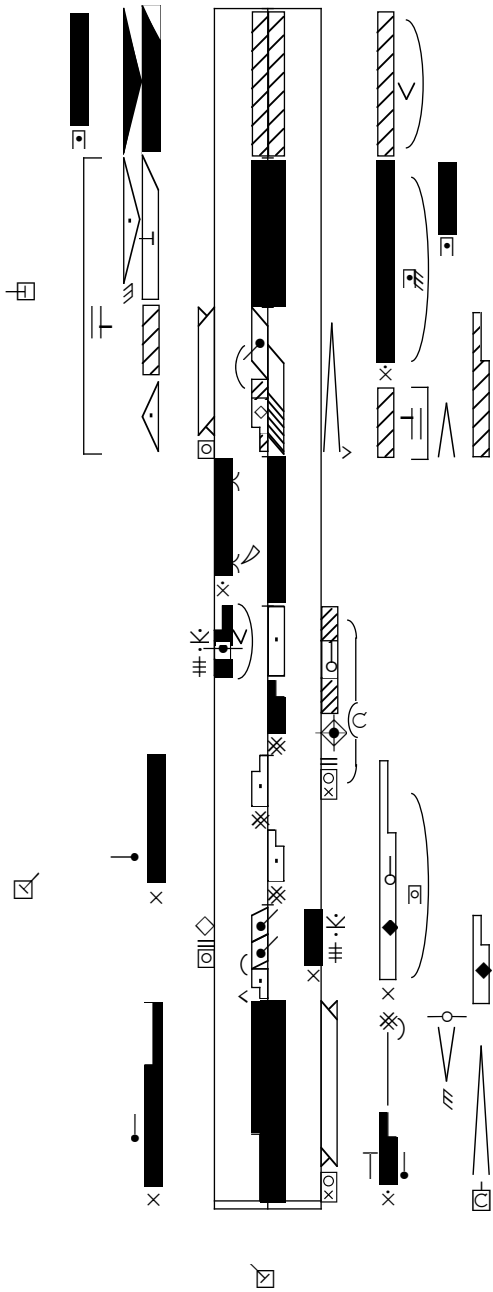

Prelude

Whirl Around 1

1 1

鼓聲預備拍

Drum beats introduction

= ♩ = 42

2

2 5

6

13

14

le corps reste  
incliné et en rotation  
pendant le tour

4 15

6

le corps reste en rotation pendant le tour

23

24

25

⊠

⊠

26

⊠

(un petit parcours circulaire presque sur place ?)

⊠

27

□

☒

□

□

28

✱

□