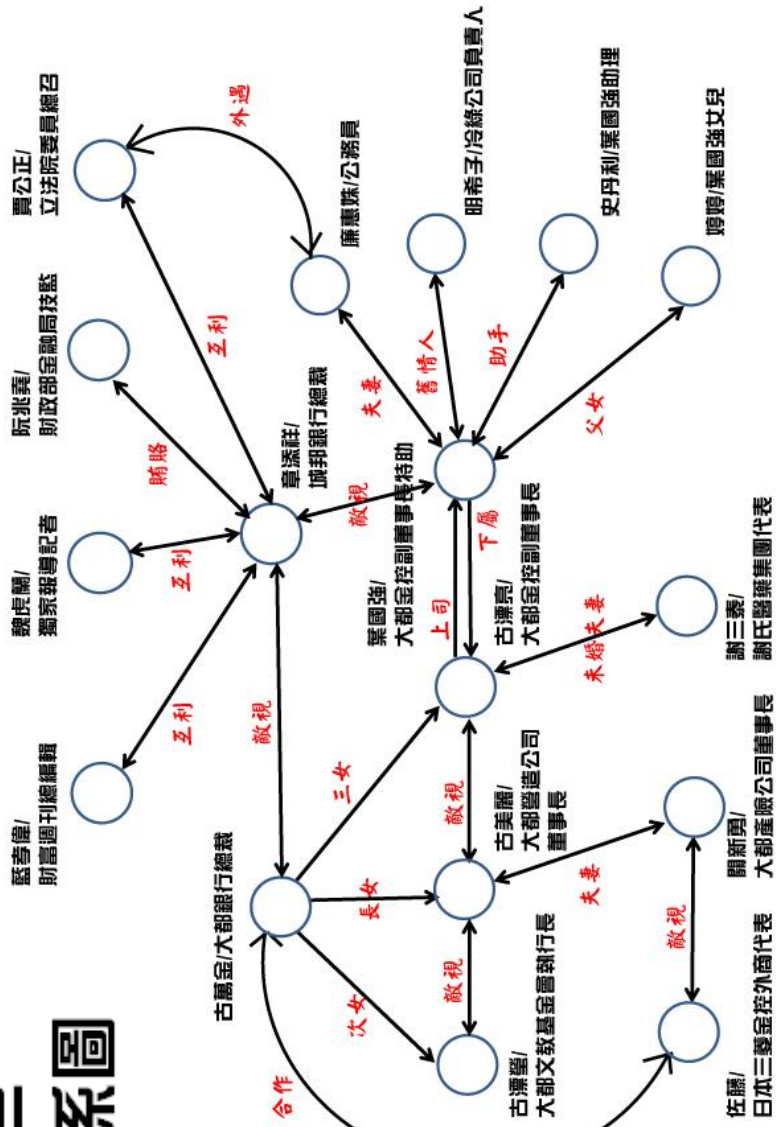

**明希子：**葉國強的大學同學，與葉國強有過一段情緣，因為家庭因素離開葉國強回到日本。但與葉國強之間的聯繫始終不曾間斷。

# 章添祥派系

**章添祥**：大都古家的敵手，強老大昔日上司，人稱「添總」。藉著與政府交好，攏絡收買，為達到目標不擇手段，人脈關係的操弄才是他最強的專業。

**賈公正**：當紅立法委員，從國會助理一步一步做到中央民代，靠的是察言觀色，身段柔軟，見風轉舵；但媒體形象卻非常剽悍犀利。

**藍孝偉**：財金雜誌總編輯，與政商兩界關係良好，為了撈到各種好處，成為添總放出假消息的打手。

**魏虎蘭**：八卦雜誌記者，穿梭在政界和商界之間，一切只為了挖出最不為人知的八卦。

# 角色關係圖