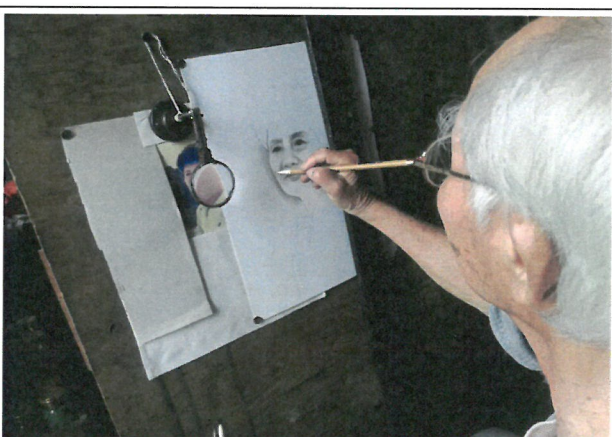

附表六：附件粘貼表(照片、剪報等) <本表得以A 4 格式影印後使用>

美濃瀾濃里李屋廳下吊掛了先祖畫像

美濃福安里宋屋客廳吊掛祖宗畫像

陳屋夥房祠堂裡棟隊與祖宗畫像並列

美濃廣善堂歷屆供職生

呂浮生畫師透過比例尺放大照片

炭精擦筆描繪