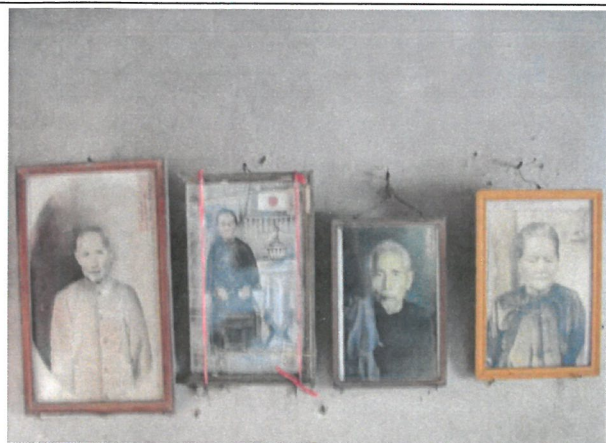

附表六：附件粘貼表(照片、剪報等) <本表得以A 4 格式影印後使用>

美濃瀾濃里李屋廳下吊掛了先祖畫像

美濃福安里宋屋客廳吊掛祖宗畫像

陳屋夥房祠堂裡棟隊與祖宗畫像並列

美濃廣善堂歷屆供職生

呂浮生畫師透過比例尺放大照片

炭精擦筆描繪