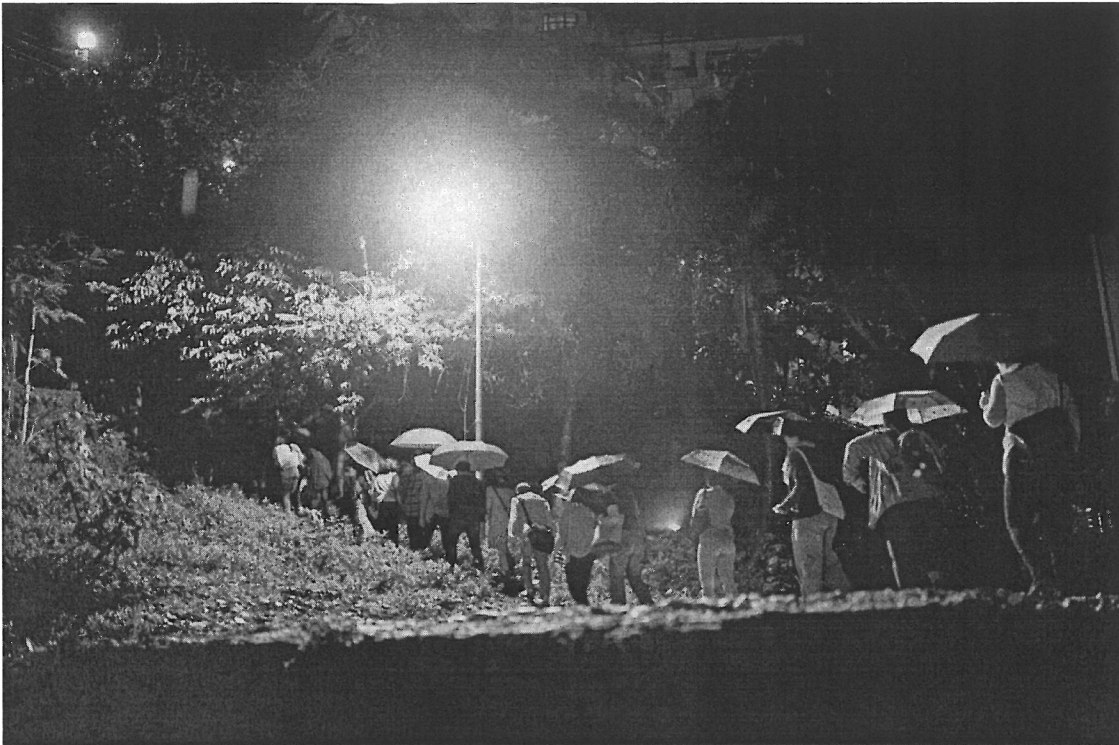

【活動照片】

淡水區—《肉排之愛》劇照

淡水區—《家家酒》劇照

【活動照片】

淡水區—《華容無道》

淡水區—觀眾走路

【活動照片】

淡水區—觀眾走路

大橋頭區—《永動機》

【活動照片】

大橋頭區—《鳥之心》

大橋頭區—《無標題日常》

【活動照片】

大橋頭區—觀眾走路

大橋頭區—觀眾走路

【活動照片】