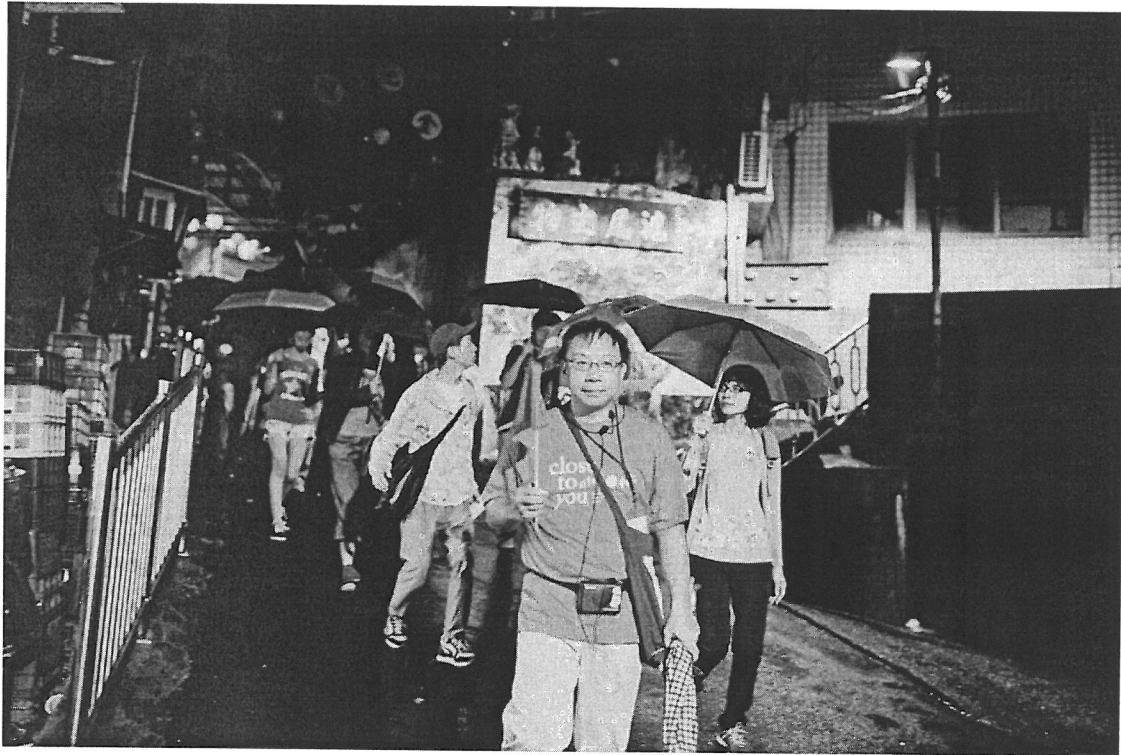

【活動照片】

淡水區—《肉排之愛》劇照

淡水區—《家家酒》劇照

【活動照片】

淡水區—《華容無道》

淡水區—觀眾走路

【活動照片】

淡水區—觀眾走路

大橋頭區—《永動機》

【活動照片】

大橋頭區—《鳥之心》

大橋頭區—《無標題日常》

【活動照片】

大橋頭區—觀眾走路

大橋頭區—觀眾走路

【活動照片】

古亭區—《ma ma ma》

古亭區—《生鏽的鐵釘和其他英雄》

【活動照片】

古亭區—《憂傷動物園》

古亭區—觀眾走路