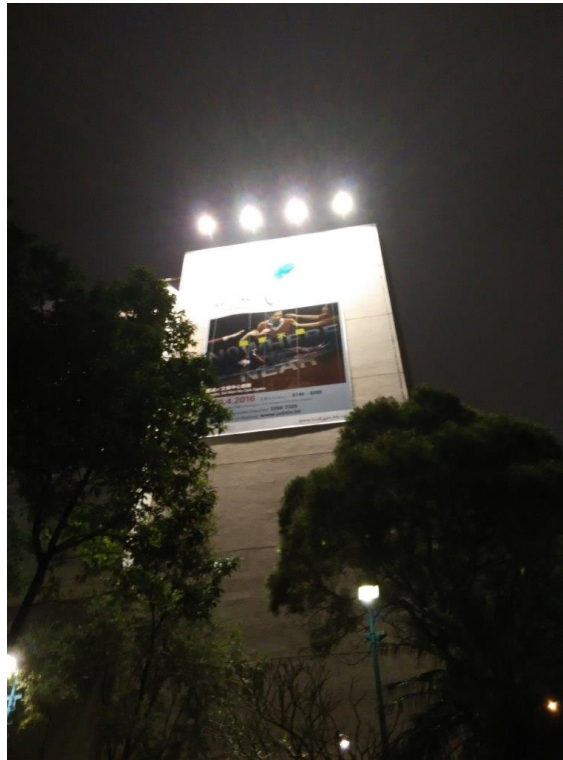

《離家不遠》宣傳露出紀錄

公車站燈箱海報

香港伊利沙伯體育館外牆條幅

地鐵月台燈箱海報

地鐵大堂燈箱海報

《離家不遠》宣傳露出紀錄

西灣河文娛中心大堂展示版

西灣河文娛中心大堂電子顯示屏

香港文化中心外牆條幅

香港文化中心廣場燈柱條幅(中)

《離家不遠》宣傳露出紀錄

香港文化中心廣場燈柱條幅(英)

香港文化中心隧道燈箱

香港大會堂外牆條幅

香港演藝學院燈箱

路邊橫幅