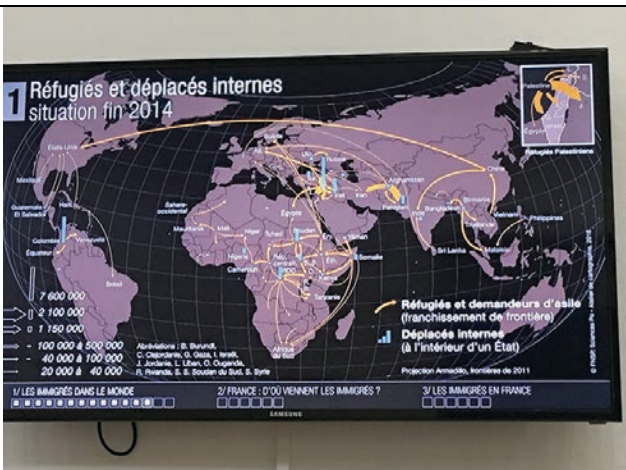

0623 法國巴黎移民博物館參訪

0623 法國巴黎移民美術館參訪